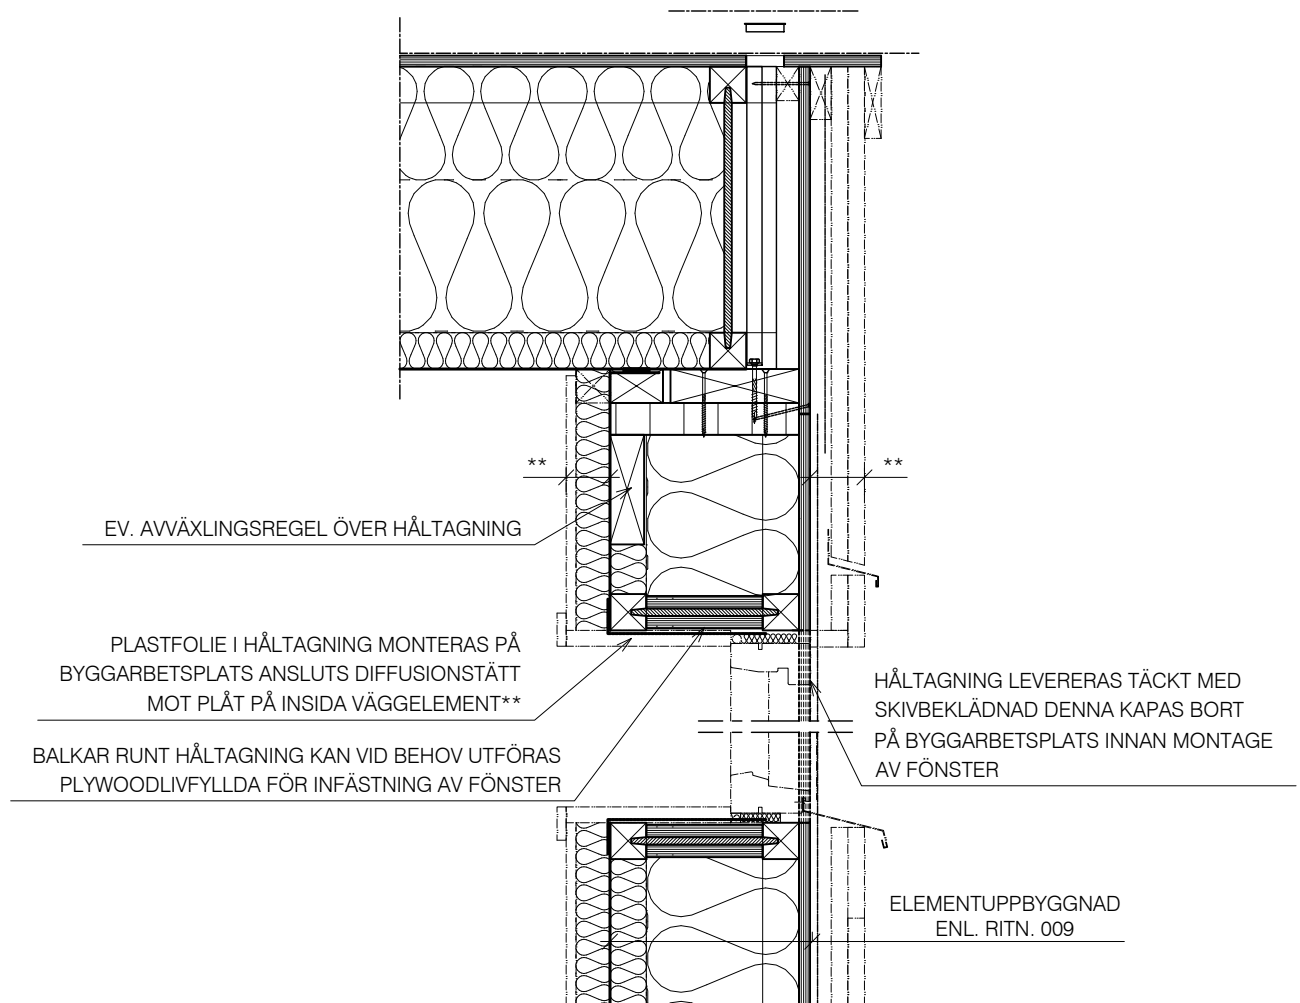

* TILLVAL ENLIGT OFFERT

** INGÅR EJ

TYPDETALJ

VÄGG HÅL
HÅLTAGNING FÖR FÖNSTER

Datum
2023-01-01

Skala
A4-1:10

Ritn.nr
2300