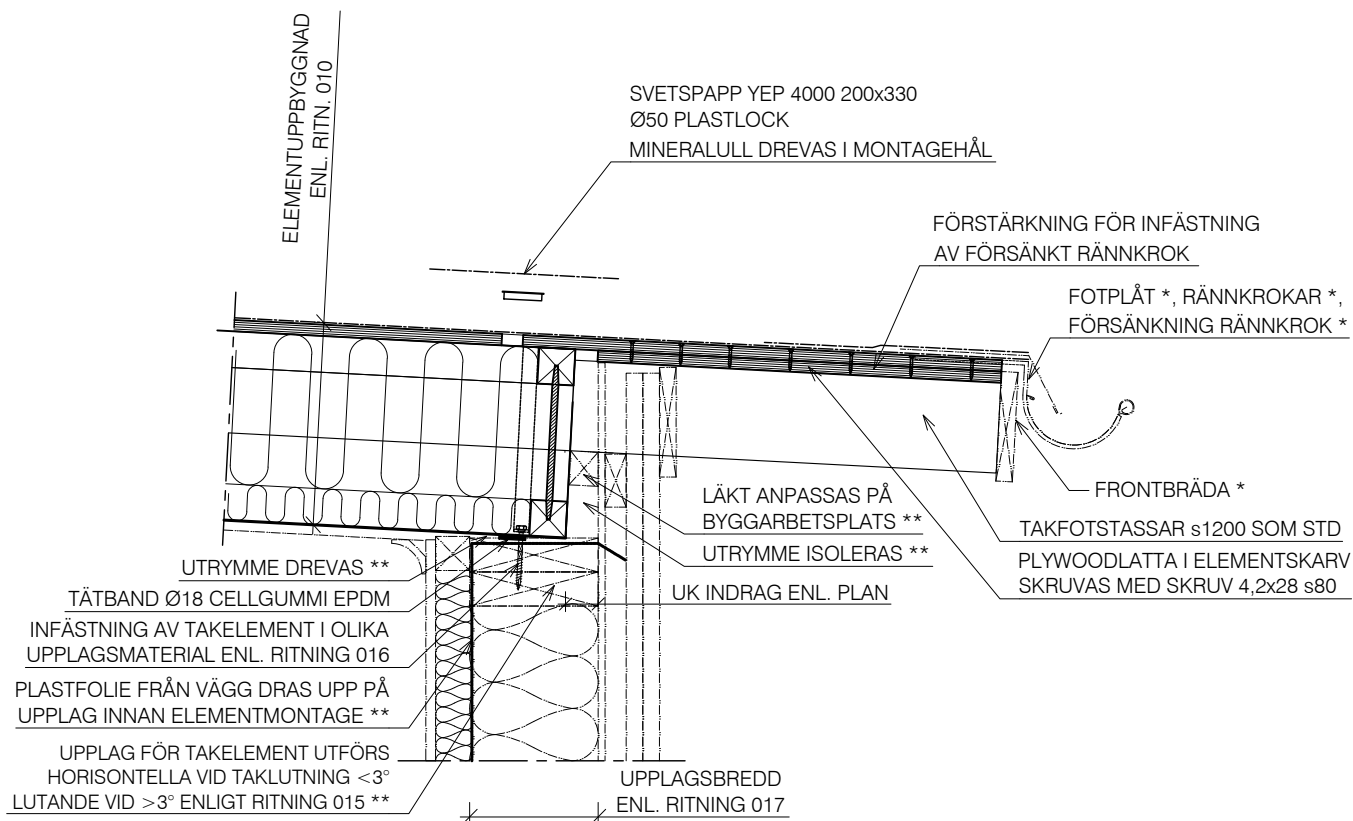

\* TILLVAL ENLIGT OFFERT

\*\* INGÅR EJ

EV. OTÄTHETER I UPPLAGET TÄTAS MED PLÅTBESLAG ELLER PLASTFOLIE. SE MONTAGEANVISNING FÖR MER INFORMATION \*\*

**ELEMENTUTSTICK**

≤ 1,2 m vid elementens långsida  
≤ 4 m vid elementens kortsida  
beroende på elementtyp och snözon.  
Större utkragningar är möjligt i förstärkta konstruktioner från oss.