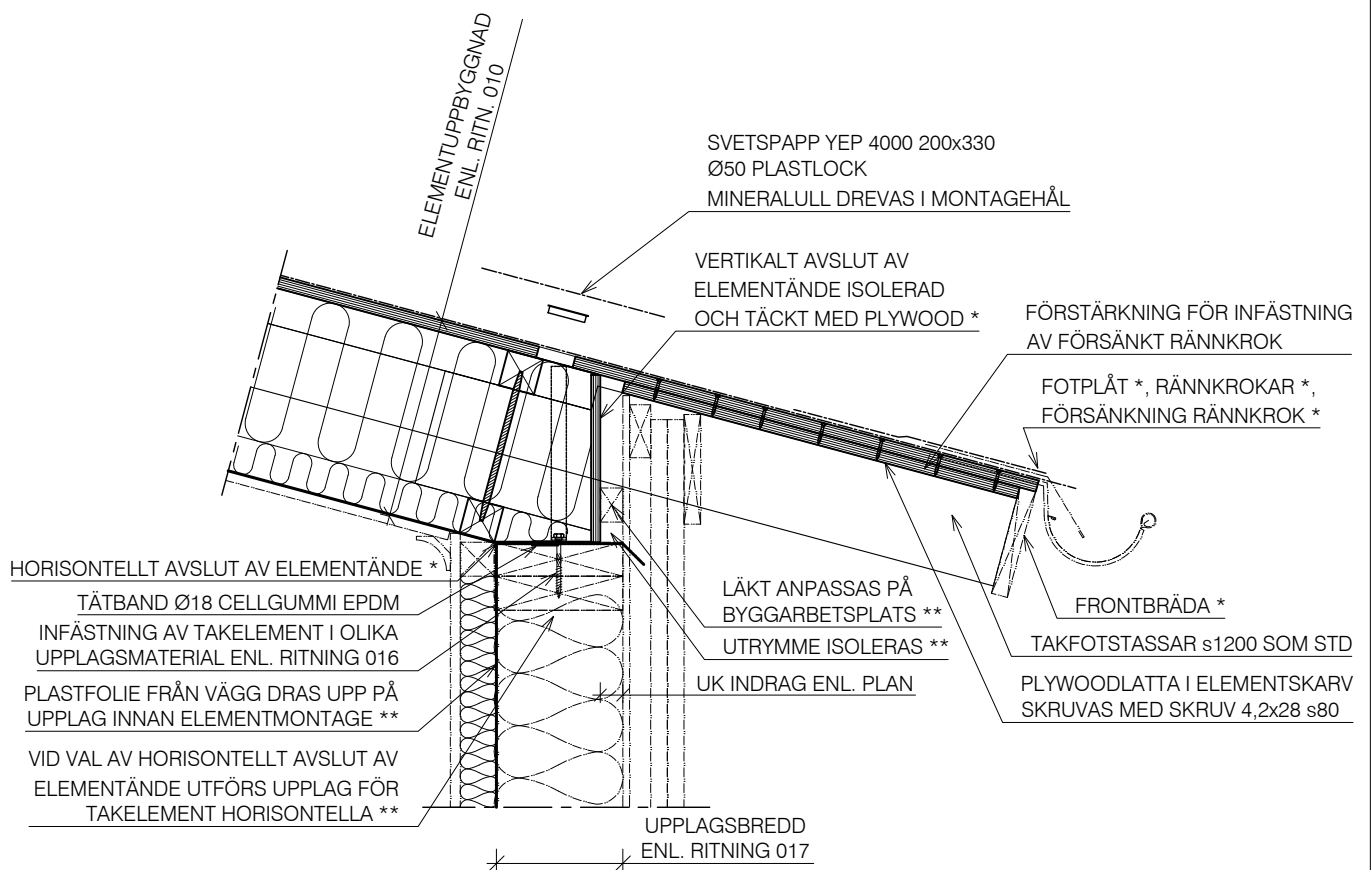

\* TILLVAL ENLIGT OFFERT

\*\* INGÅR EJ

EV. OTÅTHETER I UPPLAGET TÄTAS MED PLÅTBESLAG ELLER PLASTFOLIE. SE MONTAGEANVISNING FÖR MER INFORMATION \*\*

#### TASSUTSTICK

≤ 1,2 m vid elementens långsida  
≤ 2 m vid elementens kortsida  
beroende på elementtyp och snözon.  
Större utkragningar är möjligt i förstärkta konstruktioner från oss.