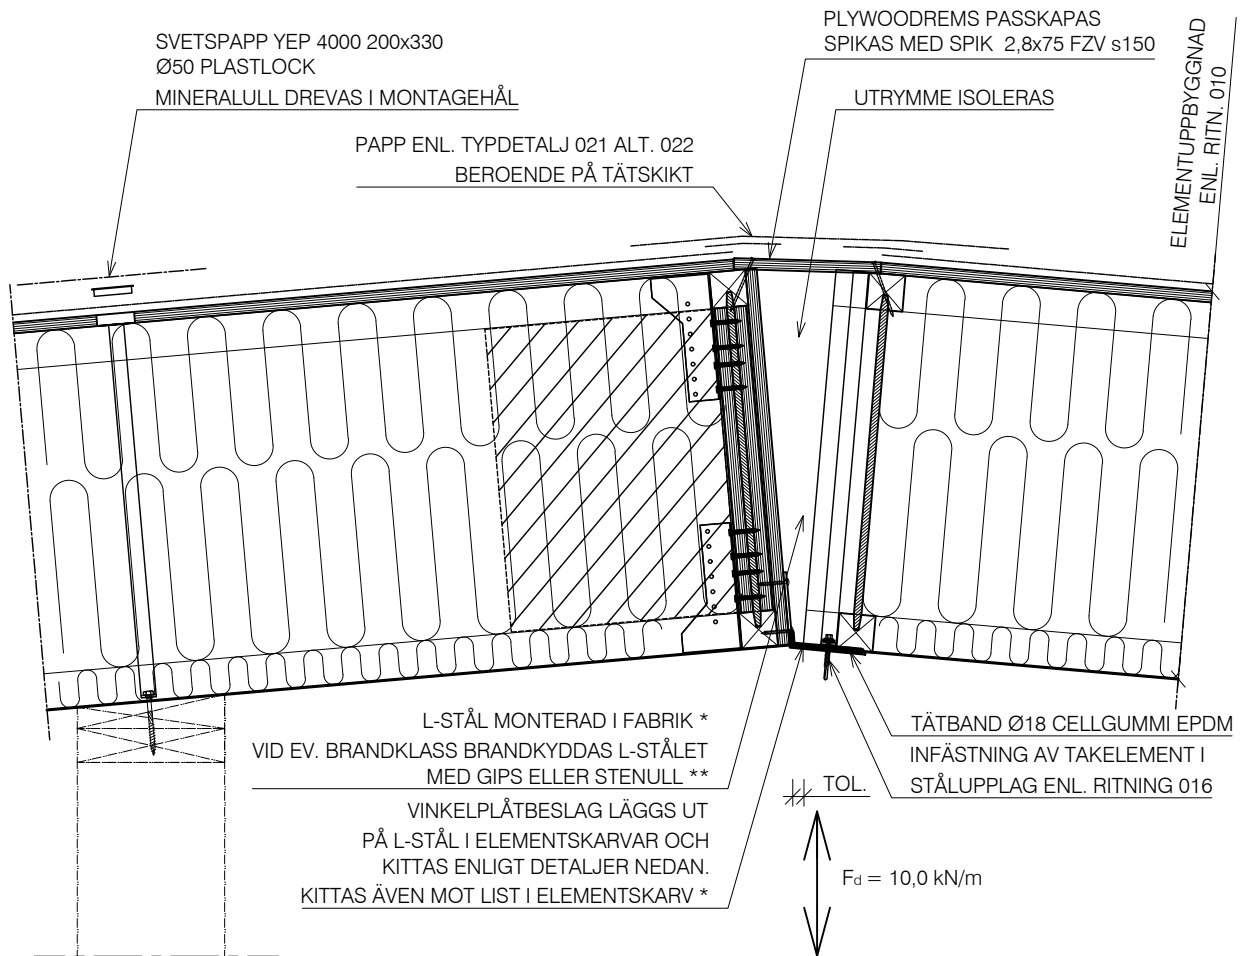

* TILLVAL ENLIGT OFFERT

** INGÅR EJ

TÄTNING MELLAN L-STÅL
VY FRÅN SIDAN:

TÄTNING MELLAN L-STÅL
VY FRÅN OVAN:

TYPDETALJ

lättelement
TAK | VÄGG | BJÄLKLAG
E-post: info@lättelement.se
Tel. 0660-30 95 00

NOCK MED L-STÅL

Datum
2020-01-01

Skala
A4-1:10 / 1:4

Ritn.nr
604