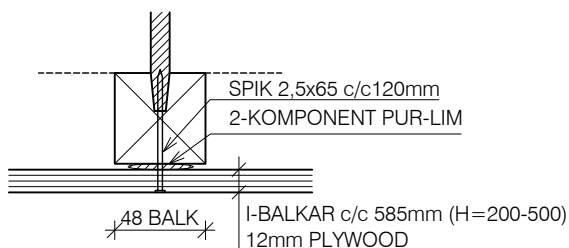

14,5mm PLYWOOD (LIM + SPIK 3,4x45 c/c120mm)
 I-BALKAR c/c 585mm (H=200-500mm)
 12mm PLYWOOD (LIM + SPIK 2,5x65 c/c120mm)

DETALJ A, SKALA 1:4

DETALJ B, SKALA 1:4

TYPDETALJ

lättelement
 TAK | VÄGG | BJÄLKLAG
 E-post: info@lattelement.se
 Tel. 0660-30 95 00

SKYDDSKLASS 1

Datum	Skala	Ritn.nr
2020-01-01	A4-1:10 / 1:4	991