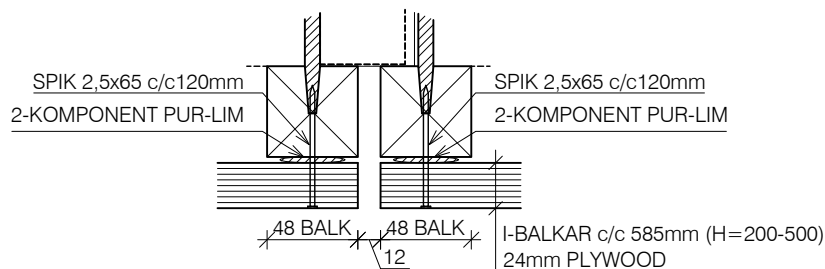

DETALJ A

DETALJ B

DETALJ A

14,5mm PLYWOOD (LIM + SPIK 3,4x45 c/c120mm)
 I-BALKAR c/c 585mm (H=200-500mm)
 24mm PLYWOOD (LIM + SPIK 2,5x65 c/c120mm)

DETALJ A, SKALA 1:4

DETALJ B, SKALA 1:4

TYPDETALJ

lättelement
 TAK | VÄGG | BJÄLKLAG
 E-post: info@lattelement.se
 Tel. 0660-30 95 00

SKYDDSKLASS 2

Datum
 2020-01-01

Skala
 A4-1:10 / 1:4

Ritn.nr
 992