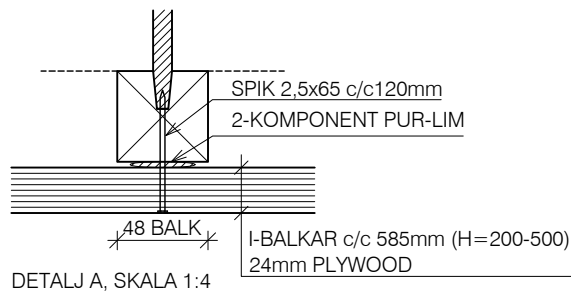

DETALJ A

DETALJ B

DETALJ A

14,5mm PLYWOOD (LIM + SPIK 3,4x45 c/c120mm)
 I-BALKAR c/c 585mm (H=200-500mm)
 24mm PLYWOOD (LIM + SPIK 2,5x65 c/c120mm)

DETALJ A, SKALA 1:4

DETALJ B, SKALA 1:4

TYPDETALJ

lättelement
 TAK | VÄGG | BJÄLKLAG
 E-post: info@lattelement.se
 Tel. 0660-30 95 00

SKYDDSKLASS 2

Datum
 2020-01-01

Skala
 A4-1:10 / 1:4

Ritn.nr
 992