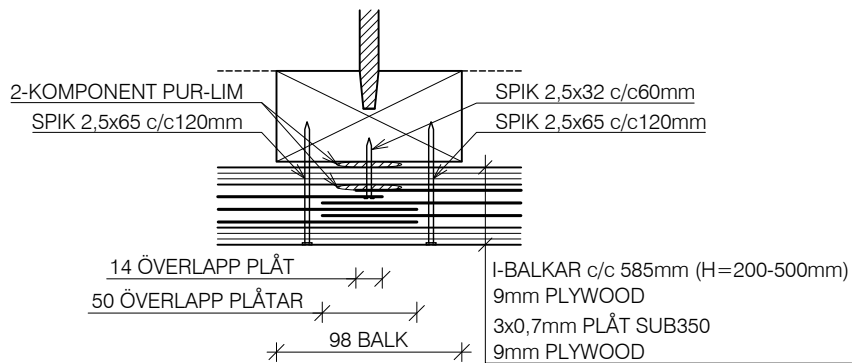

14,5mm PLYWOOD (LIM + SPIK 3,4x45 c/c120mm)
 I-BALKAR c/c 585mm (H=200-500mm)
 9mm PLYWOOD + 1x0,7mm PLÅT SUB350 (LIM + SPIK 2,5x32 c/c60mm)
 2x0,7mm PLÅT SUB350 + 9mm PLYWOOD (SPIK 2,5x65 c/c120mm)

DETALJ A, VID PLÅTSKARV:
 SKALA 1:4

DETALJ B, SKALA 1:4

TYPDETALJ

SKYDDSKLASS 3

Datum	Skala	Ritn.nr
2020-01-01	A4-1:10 / 1:4	993