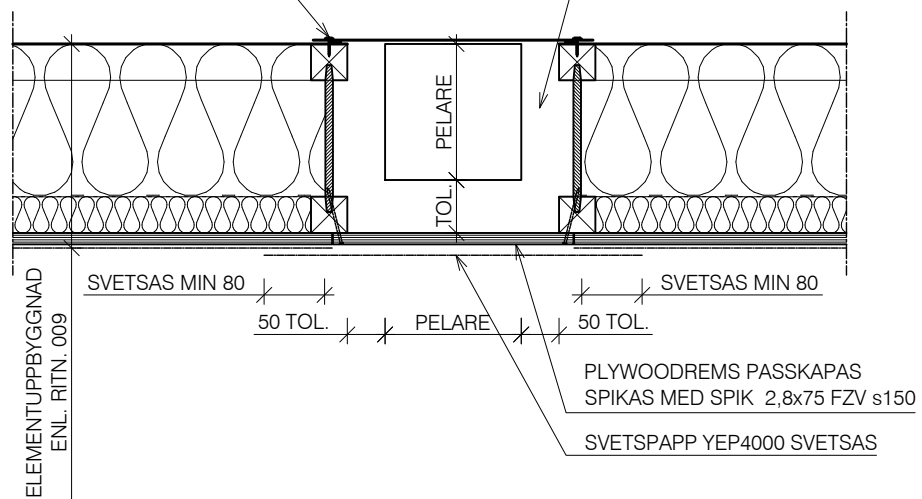

\* TILLVAL ENLIGT OFFERT

\*\* INGÅR EJ

PLÅTREMS FOGKITTAS MOT PLÅT OCH SKRUVAS  
MED MONTAGESKRUV 4,2x25

UTRYMME ISOLERAS

## TYPDETALJ

VÄGG ELEMENTSKARV  
INFÄLLD PELARE I VÄGG

Datum  
2023-01-01

Skala  
A4-1:10

Ritn.nr  
2800