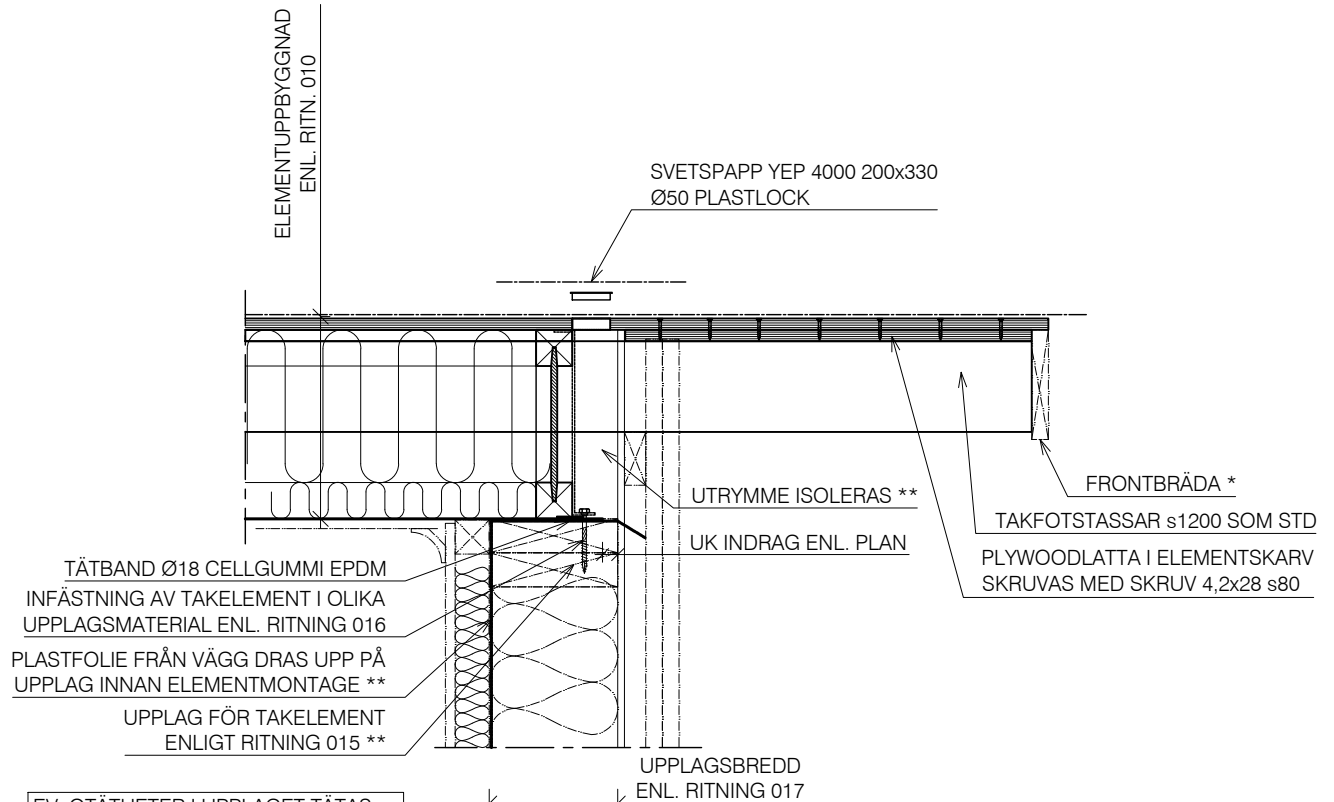

\* TILLVAL ENLIGT OFFERT

\*\* INGÅR EJ

EV. OTÄTHETER I UPPLAGET TÄTAS MED PLÅTBESLAG ELLER PLASTFOLIE. SE MONTAGEANVISNING FÖR MER INFORMATION \*\*

**TASSUTSTICK**

≤ 1,2m vid elementens långsida  
≤ 2m vid elementens kortsida  
beroende på elementtyp och snözon.  
Större utkragningar är möjligt i förstärkta konstruktioner från oss.

**TYPDETALJ**

GAVEL MED TASSUTSTICK

Datum  
2023-01-01

Skala  
A4-1:10

Ritn.nr  
501