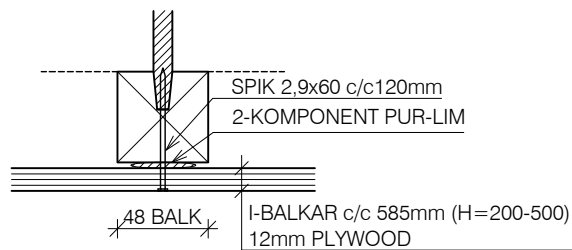

14,5mm PLYWOOD (LIM + SPIK 3,4x45 c/c120mm)  
 I-BALKAR c/c 585mm (H=200-500mm)  
 12mm PLYWOOD (LIM + SPIK 2,9x60 c/c120mm)  
 PLÅT 0,5/0,7mm SOM DIFF.TÄTNING, BEHÖVS EJ FÖR ATT KLARA SKYDDSKLASEN

DETALJ A, SKALA 1:4

DETALJ B, SKALA 1:4

TYPDETALJ

SKYDDSKLASS 1

Datum	Skala	Ritn.nr
2023-01-01	A4-1:10 / 1:4	991