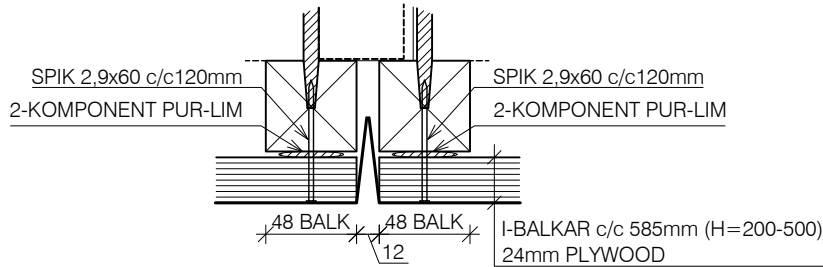

14,5mm PLYWOOD (LIM + SPIK 3,4x45 c/c120mm)
 I-BALKAR c/c 585mm (H=200-500mm)
 24mm PLYWOOD (LIM + SPIK 2,9x60 c/c120mm)
 PLÅT 0,5/0,7mm SOM DIFF.TÄTNING, BEHÖVS EJ FÖR ATT KLARA SKYDDSKLASSEN

DETALJ A, SKALA 1:4

DETALJ B, SKALA 1:4

TYPDETALJ

SKYDDSKLASS 2

Datum
2023-01-01

Skala
A4-1:10 / 1:4

Ritn.nr
992