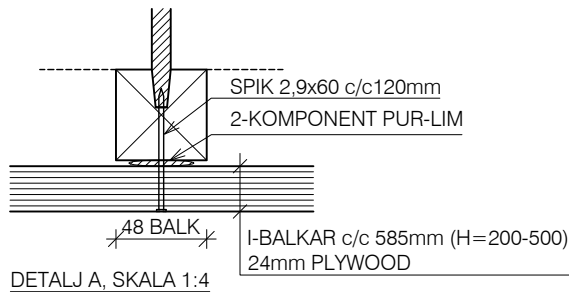

14,5mm PLYWOOD (LIM + SPIK 3,4x45 c/c120mm)
 I-BALKAR c/c 585mm (H=200-500mm)
 24mm PLYWOOD (LIM + SPIK 2,9x60 c/c120mm)
 PLÅT 0,5/0,7mm SOM DIFF.TÄTNING, BEHÖVS EJ FÖR ATT KLARA SKYDDSKLASSEN

DETALJ A, SKALA 1:4

DETALJ B, SKALA 1:4

TYPDETALJ

SKYDDSKLASS 2

Datum
2023-01-01

Skala
A4-1:10 / 1:4

Ritn.nr
992