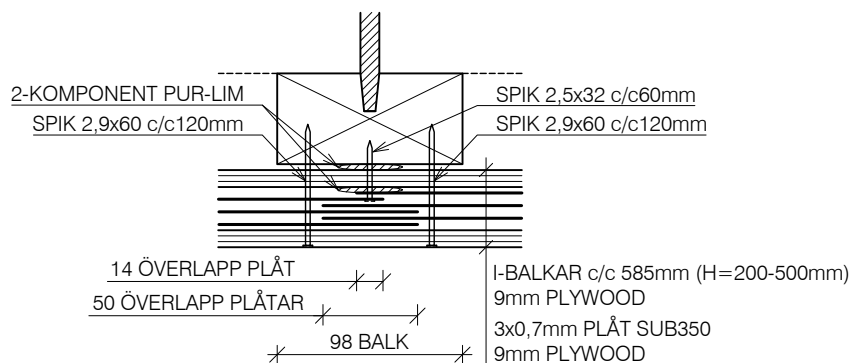

14,5mm PLYWOOD (LIM + SPIK 3,4x45 c/c120mm)
 I-BALKAR c/c 585mm (H=200-500mm)
 9mm PLYWOOD + 1x0,7mm PLÅT SUB350 (LIM + SPIK 2,5x32 c/c60mm)
 2x0,7mm PLÅT SUB350 + 9mm PLYWOOD (SPIK 2,9x60 c/c120mm)

DETALJ A, VID PLÅTSKARV:
 SKALA 1:4

DETALJ B, SKALA 1:4

TYPDETALJ

SKYDDSKLASS 3

Datum
 2023-01-01

Skala
 A4-1:10 / 1:4

Ritn.nr
 993